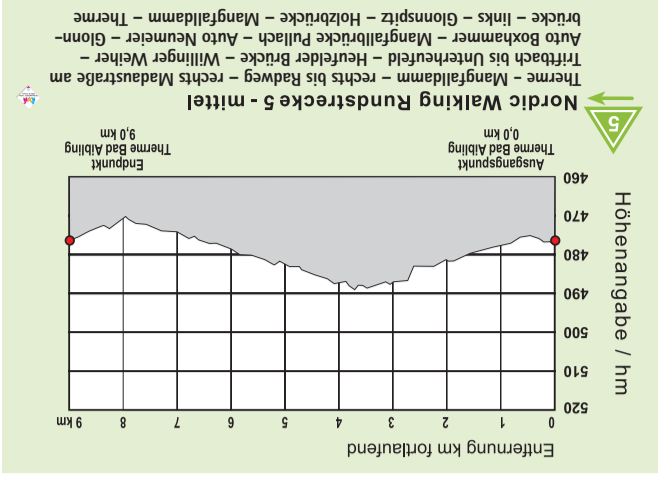

NORDIC WALKING

Bewegung

www.bad-aibling.de

Geführte Touren

Zu einem besonderen Freizeit- und Gesundheitserlebnis wird Nordic Walking, wenn es in einer Gruppe durchgeführt wird. In Bad Aibling werden regelmäßig geführte Touren für das gemeinsame Erleben angeboten. Voraussetzung hierfür ist eine gute Grundkondition.

Kurse

Die Volkshochschule bietet regelmäßig Nordic Walking Kurse an verschiedenen Wochentagen an. Dies ist der ideale Einstieg in die technischen Grundlagen des Nordic Walking bzw. für die Optimierung Ihrer Lauftechnik. Wenn Sie auf eigene Faust losziehen wollen, dann bietet Ihnen die **TR** Technik-Route (Nr. 3 | 7 Steps) die optimale Einführung. Hier erfahren Sie auf speziellen Schildern alles über die Technik des Nordic Walking.

Informationen über aktuelle Termine und Anmeldung:

Volkshochschule Bad Aibling e.V.
Telefon 08061 4444 und 3111
E-Mail: info@vhs-bad-aibling.de
und bei der
AIB-KUR | Telefon 08061 9080-0
E-Mail: info@aib-kur.de

Ausrüstung und Vergleich

Erfolgreiches Nordic Walking fordert, wie andere Sportarten auch, die richtige Ausrüstung. Um diesen Sport optimal und mit korrekter Technik betreiben zu können, sind auch die passenden Stöcke erforderlich. Es empfiehlt sich funktionelle, atmungsaktive Kleidung, das Schuhwerk sollte gut sitzen und sicheren Halt geben.

Christian Zoss

Schmidgasse 2 | 83043 Bad Aibling
Telefon 08061 491321 | Telefax 08061 30926
Email: Zoss-Sport@gmx.de

Wir bieten in unserem Sportgeschäft den kostenlosen Service einer digitalen Laufbandanalyse. Finden und testen Sie Ihren neuen Sportschuh bei uns "am laufenden Band". Außerdem finden Sie bei uns atmungsaktive Sportbekleidung sowie Walkingstöcke in allen Größen.

Öffnungszeiten: