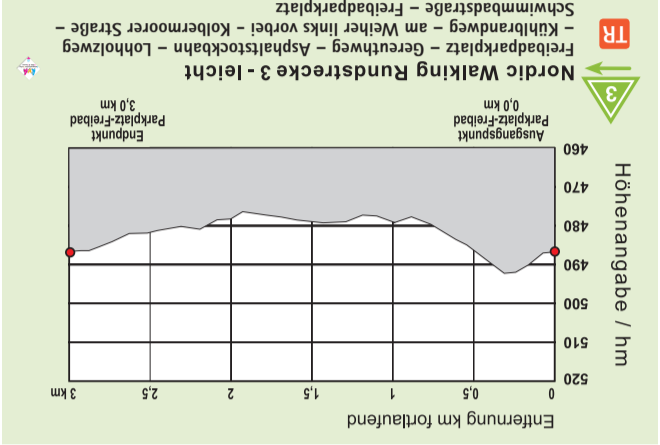

NORDIC WALKING

Bewegung

www.bad-aibling.de

Geführte Touren

Zu einem besonderen Freizeit- und Gesundheitserlebnis wird Nordic Walking, wenn es in einer Gruppe durchgeführt wird. In Bad Aibling werden regelmäßig geführte Touren für das gemeinsame Erleben angeboten. Voraussetzung hierfür ist eine gute Grundkondition.

Kurse

Die Volkshochschule bietet regelmäßig Nordic Walking Kurse an verschiedenen Wochentagen an. Dies ist der ideale Einstieg in die technischen Grundlagen des Nordic Walking bzw. für die Optimierung Ihrer Lauftechnik. Wenn Sie auf eigene Faust losziehen wollen, dann bietet Ihnen die **TR** Technik-Route (Nr. 3 | 7 Steps) die optimale Einführung. Hier erfahren Sie auf speziellen Schildern alles über die Technik des Nordic Walking.

Informationen über aktuelle Termine und Anmeldung:

Volkshochschule Bad Aibling e.V.
Telefon 08061 4444 und 3111
E-Mail: info@vhs-bad-aibling.de
und bei der
AIB-KUR | Telefon 08061 9080-0
E-Mail: info@aib-kur.de

Ausrüstung und Vergleich

Erfolgreiches Nordic Walking fordert, wie andere Sportarten auch, die richtige Ausrüstung. Um diesen Sport optimal und mit korrekter Technik betreiben zu können, sind auch die passenden Stöcke erforderlich. Es empfiehlt sich funktionelle, atmungsaktive Kleidung, das Schuhwerk sollte gut sitzen und sicheren Halt geben.

Christian Zoss

Schmidgasse 2 | 83043 Bad Aibling
Telefon 08061 491321 | Telefax 08061 30926
Email: Zoss-Sport@gmx.de

Wir bieten in unserem Sportgeschäft den kostenlosen Service einer digitalen Laufbandanalyse. Finden und testen Sie Ihren neuen Sportschuh bei uns "am laufenden Band". Außerdem finden Sie bei uns atmungsaktive Sportbekleidung sowie Walkingstöcke in allen Größen.

Öffnungszeiten: