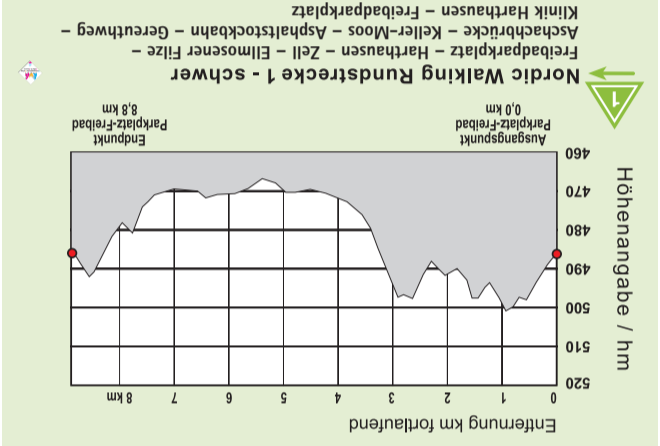

NORDIC WALKING

Bewegung

www.bad-aibling.de

Geführte Touren

Zu einem besonderen Freizeit- und Gesundheitserlebnis wird Nordic Walking, wenn es in einer Gruppe durchgeführt wird. In Bad Aibling werden regelmäßig geführte Touren für das gemeinsame Erleben angeboten. Voraussetzung hierfür ist eine gute Grundkondition.

Kurse

Die Volkshochschule bietet regelmäßig Nordic Walking Kurse an verschiedenen Wochentagen an. Dies ist der ideale Einstieg in die technischen Grundlagen des Nordic Walking bzw. für die Optimierung Ihrer Lauftechnik. Wenn Sie auf eigene Faust losziehen wollen, dann bietet Ihnen die **TR** Technik-Route (Nr. 3 | 7 Steps) die optimale Einführung. Hier erfahren Sie auf speziellen Schildern alles über die Technik des Nordic Walking.

Informationen über aktuelle Termine und Anmeldung:

Volkshochschule Bad Aibling e.V.
Telefon 08061 4444 und 3111
E-Mail: info@vhs-bad-aibling.de
und bei der
AIB-KUR | Telefon 08061 9080-0
E-Mail: info@aib-kur.de

Ausrüstung und Vergleich

Erfolgreiches Nordic Walking fordert, wie andere Sportarten auch, die richtige Ausrüstung. Um diesen Sport optimal und mit korrekter Technik betreiben zu können, sind auch die passenden Stöcke erforderlich. Es empfiehlt sich funktionelle, atmungsaktive Kleidung, das Schuhwerk sollte gut sitzen und sicheren Halt geben.

Christian Zoss

Schmidgasse 2 | 83043 Bad Aibling
Telefon 08061 491321 | Telefax 08061 30926
Email: Zoss-Sport@gmx.de

Wir bieten in unserem Sportgeschäft den kostenlosen Service einer digitalen Laufbandanalyse. Finden und testen Sie Ihren neuen Sportschuh bei uns "am laufenden Band". Außerdem finden Sie bei uns atmungsaktive Sportbekleidung sowie Walkingstöcke in allen Größen.

Öffnungszeiten: