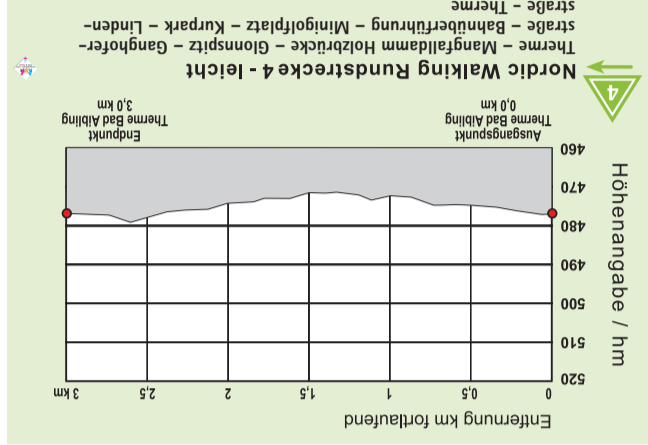

NORDIC WALKING

Bewegung

www.bad-aibling.de

Geführte Touren

Zu einem besonderen Freizeit- und Gesundheitserlebnis wird Nordic Walking, wenn es in einer Gruppe durchgeführt wird. In Bad Aibling werden regelmäßig geführte Touren für das gemeinsame Erleben angeboten. Voraussetzung hierfür ist eine gute Grundkondition.

Kurse

Die Volkshochschule bietet regelmäßig Nordic Walking Kurse an verschiedenen Wochentagen an. Dies ist der ideale Einstieg in die technischen Grundlagen des Nordic Walking bzw. für die Optimierung Ihrer Lauftechnik. Wenn Sie auf eigene Faust losziehen wollen, dann bietet Ihnen die **TR** Technik-Route (Nr. 3 | 7 Steps) die optimale Einführung. Hier erfahren Sie auf speziellen Schildern alles über die Technik des Nordic Walking.

Informationen über aktuelle Termine und Anmeldung:

Volkshochschule Bad Aibling e.V.
Telefon 08061 4444 und 3111
E-Mail: info@vhs-bad-aibling.de
und bei der
AIB-KUR | Telefon 08061 9080-0
E-Mail: info@aib-kur.de

Ausrüstung und Vergleich

Erfolgreiches Nordic Walking fordert, wie andere Sportarten auch, die richtige Ausrüstung. Um diesen Sport optimal und mit korrekter Technik betreiben zu können, sind auch die passenden Stöcke erforderlich. Es empfiehlt sich funktionelle, atmungsaktive Kleidung, das Schuhwerk sollte gut sitzen und sicheren Halt geben.

Christian Zoss

Schmidgasse 2 | 83043 Bad Aibling
Telefon 08061 491321 | Telefax 08061 30926
Email: Zoss-Sport@gmx.de

Wir bieten in unserem Sportgeschäft den kostenlosen Service einer digitalen Laufbandanalyse. Finden und testen Sie Ihren neuen Sportschuh bei uns "am laufenden Band". Außerdem finden Sie bei uns atmungsaktive Sportbekleidung sowie Walkingstöcke in allen Größen.

Öffnungszeiten: