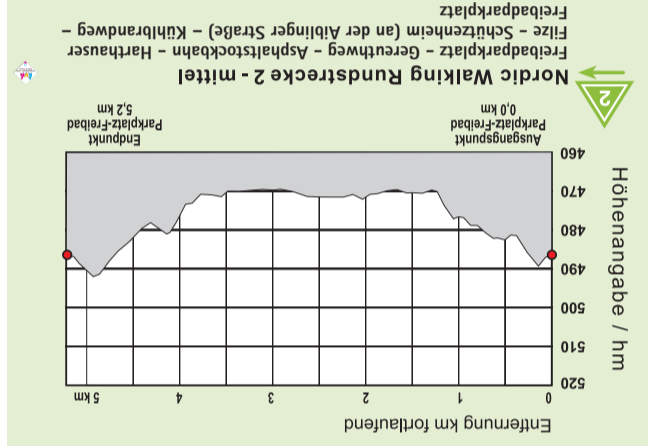

NORDIC WALKING

Bewegung

www.bad-aibling.de

Geführte Touren

Zu einem besonderen Freizeit- und Gesundheitserlebnis wird Nordic Walking, wenn es in einer Gruppe durchgeführt wird. In Bad Aibling werden regelmäßig geführte Touren für das gemeinsame Erleben angeboten. Voraussetzung hierfür ist eine gute Grundkondition.

Kurse

Die Volkshochschule bietet regelmäßig Nordic Walking Kurse an verschiedenen Wochentagen an. Dies ist der ideale Einstieg in die technischen Grundlagen des Nordic Walking bzw. für die Optimierung Ihrer Lauftechnik. Wenn Sie auf eigene Faust losziehen wollen, dann bietet Ihnen die **TR** Technik-Route (Nr. 3 | 7 Steps) die optimale Einführung. Hier erfahren Sie auf speziellen Schildern alles über die Technik des Nordic Walking.

Informationen über aktuelle Termine und Anmeldung:

Volkshochschule Bad Aibling e.V.
Telefon 08061 4444 und 3111
E-Mail: info@vhs-bad-aibling.de
und bei der
AIB-KUR | Telefon 08061 9080-0
E-Mail: info@aib-kur.de

Ausrüstung und Vergleich

Erfolgreiches Nordic Walking fordert, wie andere Sportarten auch, die richtige Ausrüstung. Um diesen Sport optimal und mit korrekter Technik betreiben zu können, sind auch die passenden Stöcke erforderlich. Es empfiehlt sich funktionelle, atmungsaktive Kleidung, das Schuhwerk sollte gut sitzen und sicheren Halt geben.

Christian Zoss

Schmidgasse 2 | 83043 Bad Aibling
Telefon 08061 491321 | Telefax 08061 30926
Email: Zoss-Sport@gmx.de

Wir bieten in unserem Sportgeschäft den kostenlosen Service einer digitalen Laufbandanalyse. Finden und testen Sie Ihren neuen Sportschuh bei uns "am laufenden Band". Außerdem finden Sie bei uns atmungsaktive Sportbekleidung sowie Walkingstöcke in allen Größen.

Öffnungszeiten: