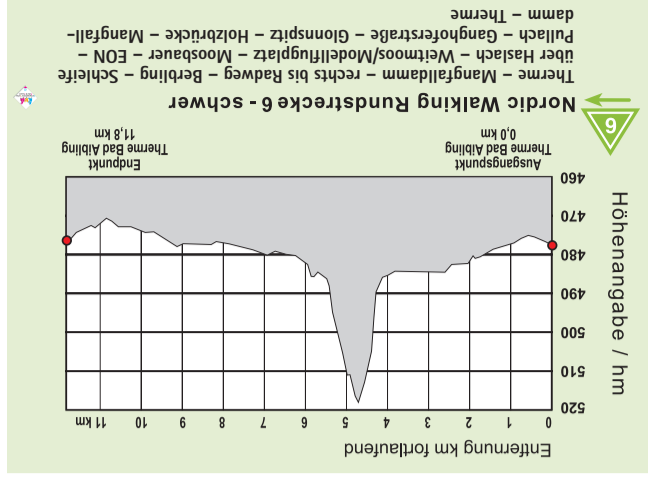

NORDIC WALKING

Bewegung

www.bad-aibling.de

Geführte Touren

Zu einem besonderen Freizeit- und Gesundheitserlebnis wird Nordic Walking, wenn es in einer Gruppe durchgeführt wird. In Bad Aibling werden regelmäßig geführte Touren für das gemeinsame Erleben angeboten. Voraussetzung hierfür ist eine gute Grundkondition.

Kurse

Die Volkshochschule bietet regelmäßig Nordic Walking Kurse an verschiedenen Wochentagen an. Dies ist der ideale Einstieg in die technischen Grundlagen des Nordic Walking bzw. für die Optimierung Ihrer Lauftechnik. Wenn Sie auf eigene Faust losziehen wollen, dann bietet Ihnen die **TR** Technik-Route (Nr. 3 | 7 Steps) die optimale Einführung. Hier erfahren Sie auf speziellen Schildern alles über die Technik des Nordic Walking.

Informationen über aktuelle Termine und Anmeldung:

Volkshochschule Bad Aibling e.V.
Telefon 08061 4444 und 3111
E-Mail: info@vhs-bad-aibling.de
und bei der
AIB-KUR | Telefon 08061 9080-0
E-Mail: info@aib-kur.de

Ausrüstung und Vergleich

Erfolgreiches Nordic Walking fordert, wie andere Sportarten auch, die richtige Ausrüstung. Um diesen Sport optimal und mit korrekter Technik betreiben zu können, sind auch die passenden Stöcke erforderlich. Es empfiehlt sich funktionelle, atmungsaktive Kleidung, das Schuhwerk sollte gut sitzen und sicheren Halt geben.

Christian Zoss

Schmidgasse 2 | 83043 Bad Aibling
Telefon 08061 491321 | Telefax 08061 30926
Email: Zoss-Sport@gmx.de

Wir bieten in unserem Sportgeschäft den kostenlosen Service einer digitalen Laufbandanalyse. Finden und testen Sie Ihren neuen Sportschuh bei uns "am laufenden Band". Außerdem finden Sie bei uns atmungsaktive Sportbekleidung sowie Walkingstöcke in allen Größen.

Öffnungszeiten: